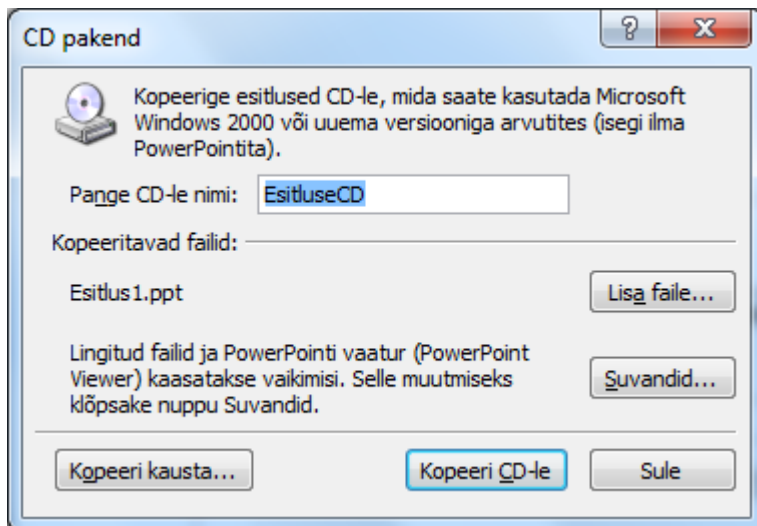

Vahest võib tulla ette olukordi, kus PowerPointis tehtud ettekannet esitlema minnes puudub arvutis MS PowerPoint tarkvara, PowerPoint ei käivitu või ettekandes kasutatud fonte ei kuvata. Seega on tekkinud olukord, kus esitlust on keeruline esitada.

Selleks, et esinema minnes tunneksid ennast kindlalt, salvesta kogu ettekanne CD pakendina. Esitluse pakendi võid kopeerida mälupulgale või CD kettale. Kui esitlus on salvestatud CD pakendina, lisab PowerPoint esitlusele kaasa PowerPoint vaaturi ehk *playeri*, mis ettekande ilma PowerPointita maha mängib. Esitlus toimib sarnaselt PowerPointiga, kuid slaididel ei ole võimalik teha parandusi. Seega tuleb koostada selline ettekanne, mis on lõplikult valmis ja mida ei soovita enne esitlust parandada.

CD Pakendi loomiseks ava PowerPoint 2007 versioonis Office nupp / Avalda / CD Pakend. Office 2010 eng variandis File / Save & Send / Package Presentation for CD

Avaneb aken, kus tuleb anda pakendile nimi. Soovi korral võib pakendisse lisada ka mitu ettekannet (Lisa faile nupuga). **Kopeeri kausta** nupp avab akna, kuhu esitlusepakk koostatakse.