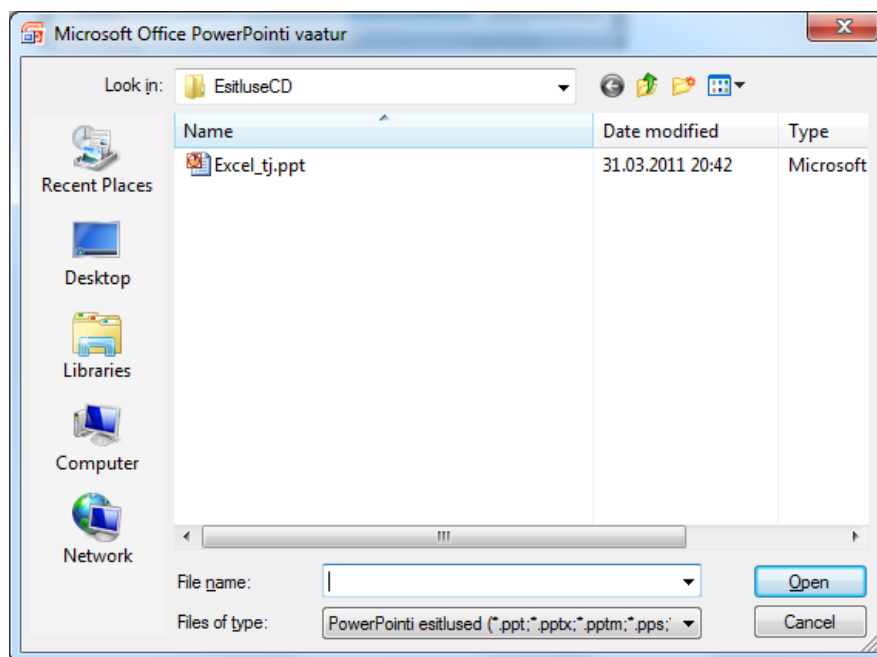

Kui esitluspakend on koostatud tuleb avada kaust, kuhu tulemus kopeeriti:

Name	Date modified	Type	Size
AUTORUN.INF	31.03.2011 20:42	Setup Information	1 KB
Excel_tj.ppt	31.03.2011 20:42	Microsoft PowerP...	250 KB
INTLDATE.DLL	4.11.2008 1:43	Application extens...	78 KB
microsoft.vc80.crt.manifest	31.03.2011 20:42	MANIFEST File	1 KB
msvcm80.dll	11.06.2009 0:23	Application extens...	468 KB
msvcp80.dll	11.06.2009 0:23	Application extens...	542 KB
MSVCR80.dll	11.06.2009 0:23	Application extens...	618 KB
OGL.DLL	13.06.2009 1:15	Application extens...	1 623 KB
play.bat	31.03.2011 20:42	Windows Batch File	1 KB
playlist.txt	31.03.2011 20:42	Text Document	1 KB
PPTVIEW.EXE	16.09.2010 1:26	Application	1 967 KB
pptview.exe.manifest	26.10.2006 20:49	MANIFEST File	1 KB
PPVWINTL.DLL	13.04.2007 15:53	Application extens...	334 KB
PVREADME.HTM	17.01.2007 8:27	HTML Document	5 KB
SAEXT.DLL	26.10.2006 21:12	Application extens...	285 KB

Kaustas on nii esitluse fail (Excel_tj.ppt) ja ka PPTVIEW.EXE millel hiirega topeltklõps käivitab PowerPointi vaaturi. Vaaturi aknast avada esitluse fail:

Kui fail on valitud ja Open nupuga avatud, käivitatakse ettekanne arvutis. Esitlema minnes kopeeri kogu kaust mälupulgale või CD' le.